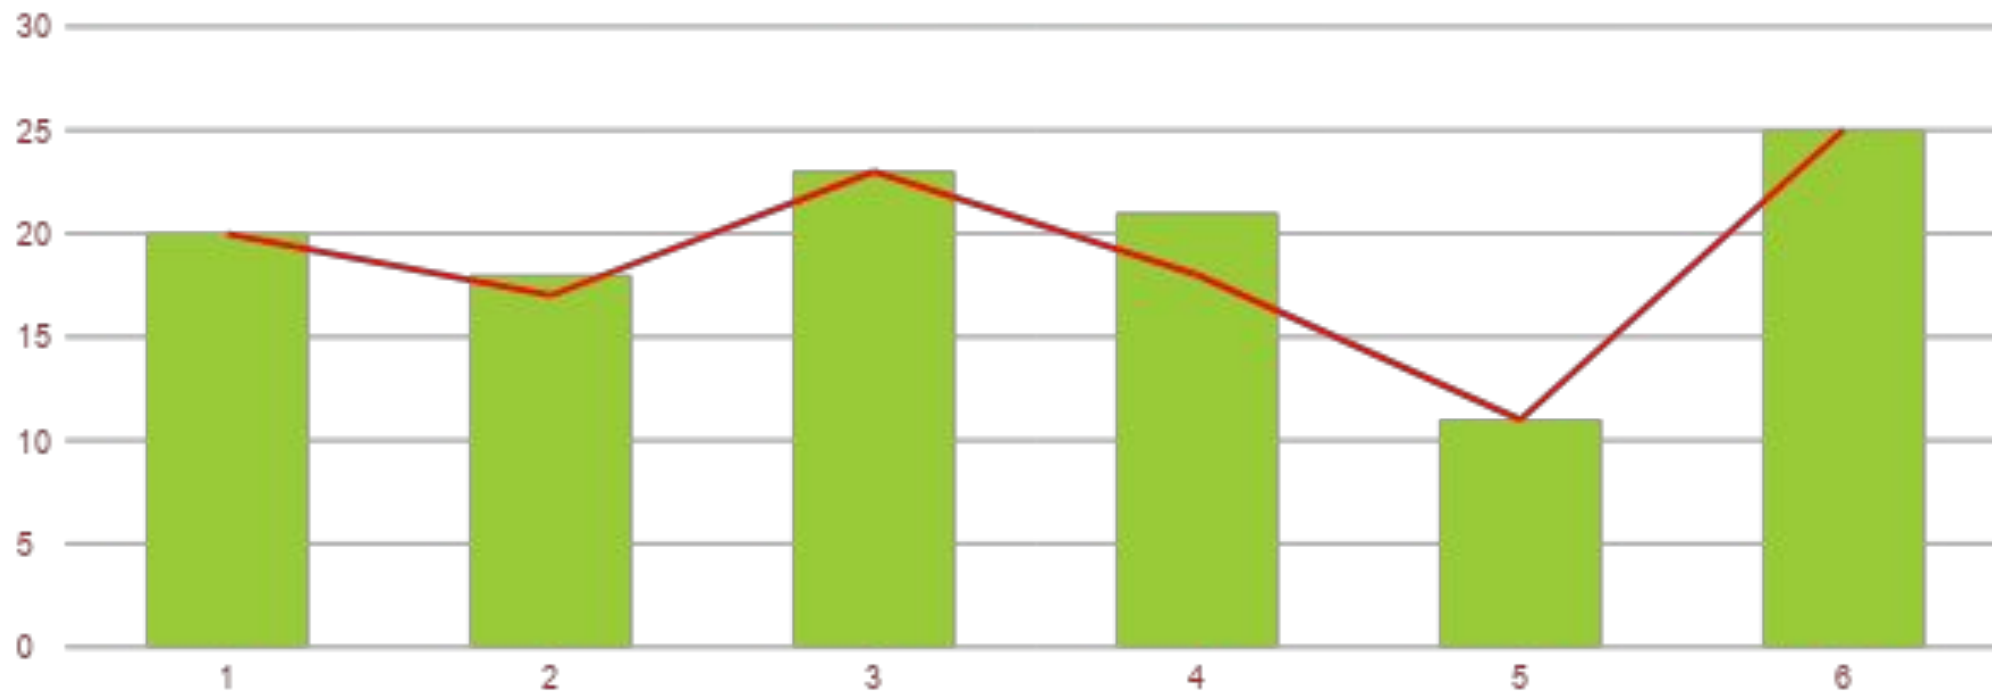

I risultati del monitoraggio che segue riguardano la partecipazione alla DAD degli alunni della Scuola Primaria e si riferiscono a tre momenti: Iniziale, Intermedio e Finale.

SCUOLA PRIMARIA CLASSI PRIME

Monitoraggio DAD
Periodo Iniziale

SCUOLA PRIMARIA CLASSI PRIME

Monitoraggio DAD
Periodo intermedio

SCUOLA PRIMARIA CLASSI PRIME

Monitoraggio DAD
Periodo finale

SCUOLA PRIMARIA CLASSI SECONDE

**Monitoraggio DAD
settimane iniziali**

SCUOLA PRIMARIA CLASSI SECONDE

Monitoraggio DAD
Periodo intermedio

SCUOLA PRIMARIA CLASSI SECONDE

Monitoraggio DAD
Periodo finale

SCUOLA PRIMARIA CLASSI TERZE

**Monitoraggio DAD
Periodo Iniziale**

SCUOLA PRIMARIA CLASSI TERZE