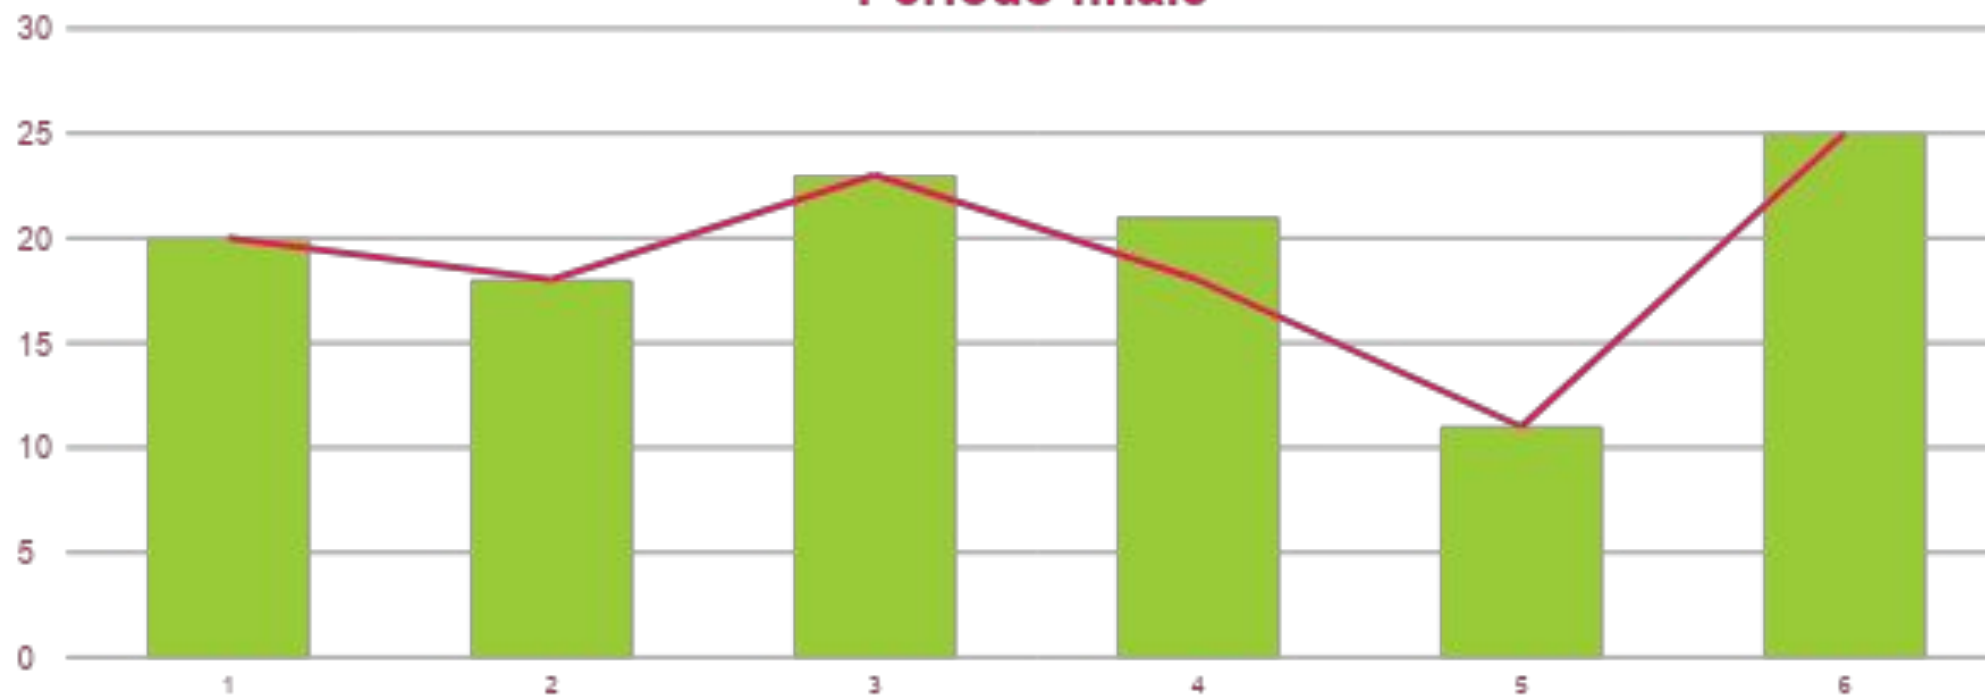

I risultati del monitoraggio che segue riguardano la partecipazione alla DAD degli alunni della Scuola Primaria e si riferiscono a tre momenti: Iniziale, Intermedio e Finale.

SCUOLA PRIMARIA CLASSI PRIME

Monitoraggio DAD
Periodo Iniziale

SCUOLA PRIMARIA CLASSI PRIME

Monitoraggio DAD
Periodo intermedio

SCUOLA PRIMARIA CLASSI PRIME

Monitoraggio DAD
Periodo finale

SCUOLA PRIMARIA CLASSI SECONDE

**Monitoraggio DAD
settimane iniziali**

SCUOLA PRIMARIA CLASSI SECONDE

Monitoraggio DAD
Periodo intermedio

SCUOLA PRIMARIA CLASSI SECONDE

Monitoraggio DAD
Periodo finale

SCUOLA PRIMARIA CLASSI TERZE

**Monitoraggio DAD
Periodo Iniziale**

SCUOLA PRIMARIA CLASSI TERZE