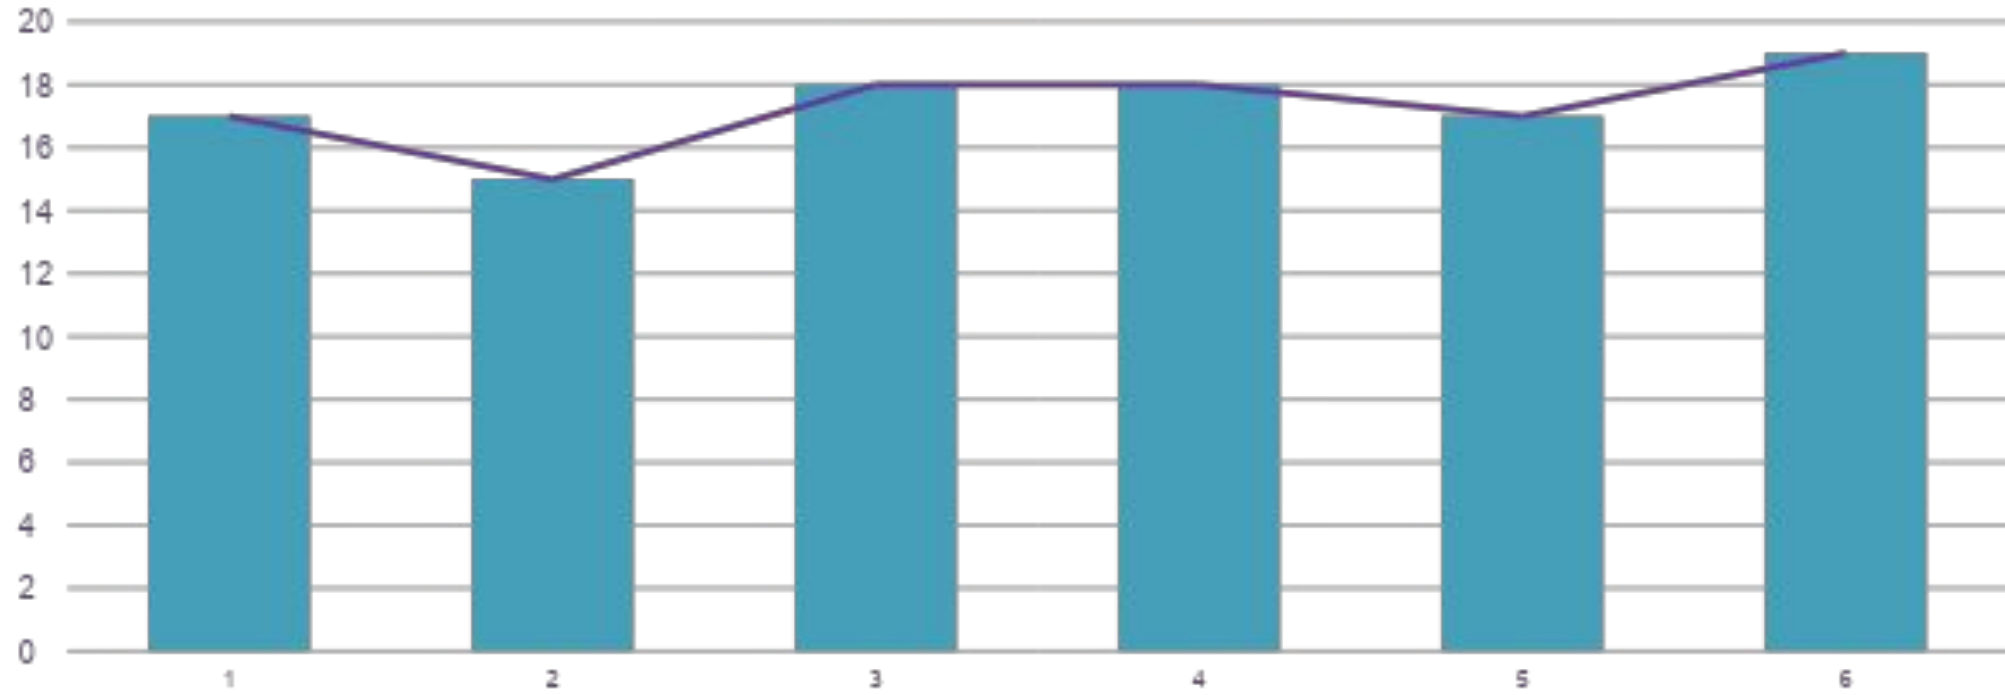

I risultati del monitoraggio che segue riguardano la partecipazione alla DAD degli alunni della Scuola Primaria e si riferiscono a tre momenti: Iniziale, Intermedio e Finale.

SCUOLA PRIMARIA CLASSI PRIME

Monitoraggio DAD
Periodo Iniziale

SCUOLA PRIMARIA CLASSI PRIME

Monitoraggio DAD
Periodo intermedio

SCUOLA PRIMARIA CLASSI PRIME

Monitoraggio DAD
Periodo finale

SCUOLA PRIMARIA CLASSI SECONDE

**Monitoraggio DAD
settimane iniziali**