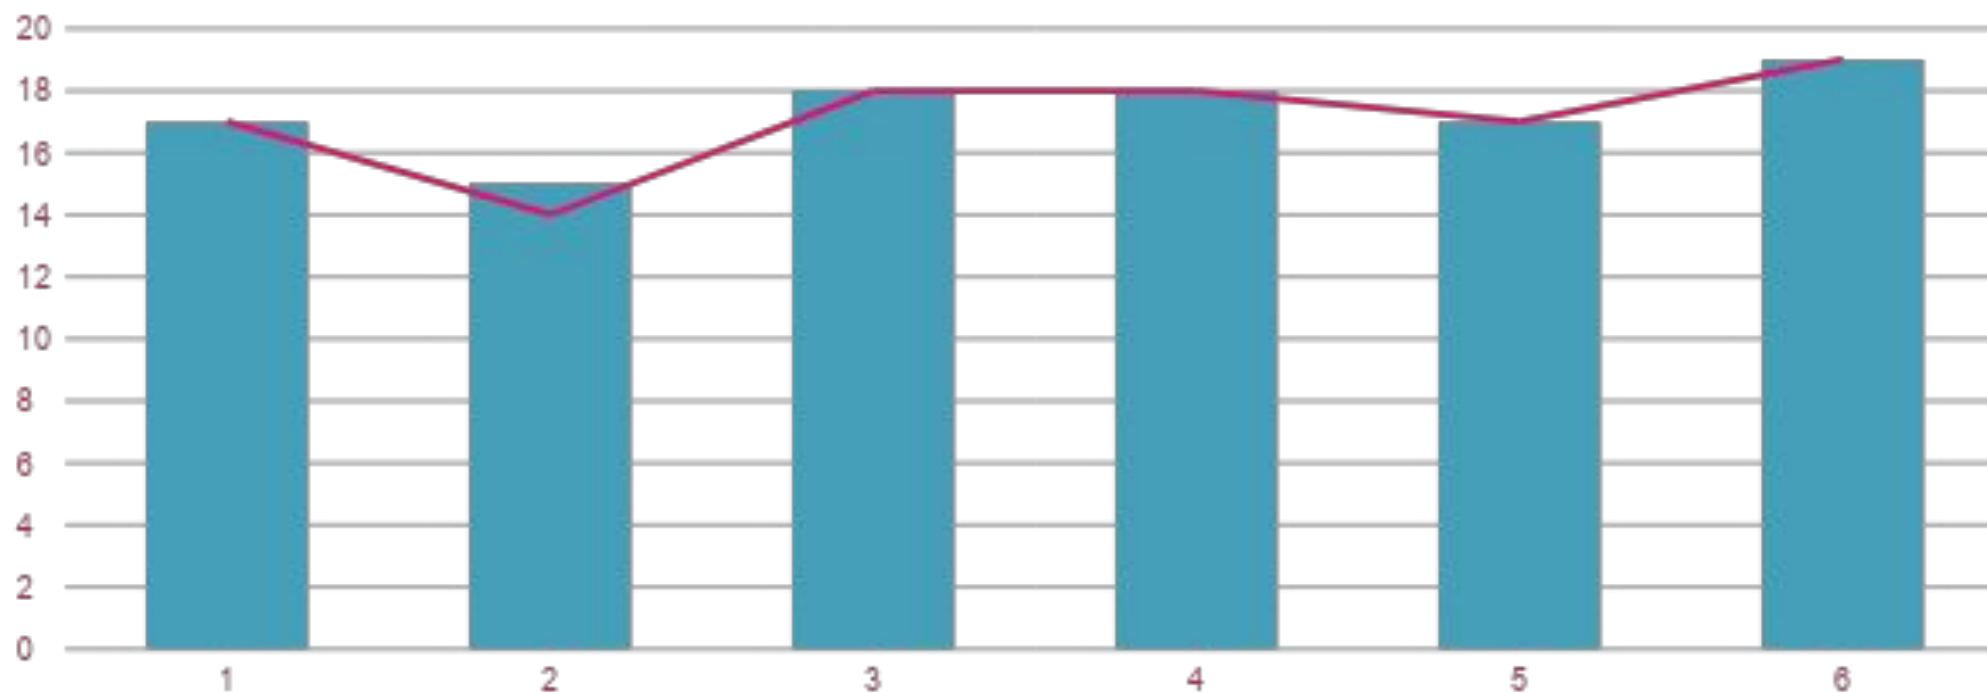

I risultati del monitoraggio che segue riguardano la partecipazione alla DAD degli alunni della Scuola Primaria e si riferiscono a tre momenti: Iniziale, Intermedio e Finale.

SCUOLA PRIMARIA CLASSI PRIME

Monitoraggio DAD
Periodo Iniziale

SCUOLA PRIMARIA CLASSI PRIME

Monitoraggio DAD
Periodo intermedio

SCUOLA PRIMARIA CLASSI PRIME

Monitoraggio DAD
Periodo finale

SCUOLA PRIMARIA CLASSI SECONDE

**Monitoraggio DAD
settimane iniziali**

SCUOLA PRIMARIA CLASSI SECONDE

Monitoraggio DAD
Periodo intermedio

SCUOLA PRIMARIA CLASSI SECONDE

Monitoraggio DAD
Periodo finale

SCUOLA PRIMARIA CLASSI TERZE

**Monitoraggio DAD
Periodo Iniziale**

SCUOLA PRIMARIA CLASSI TERZE