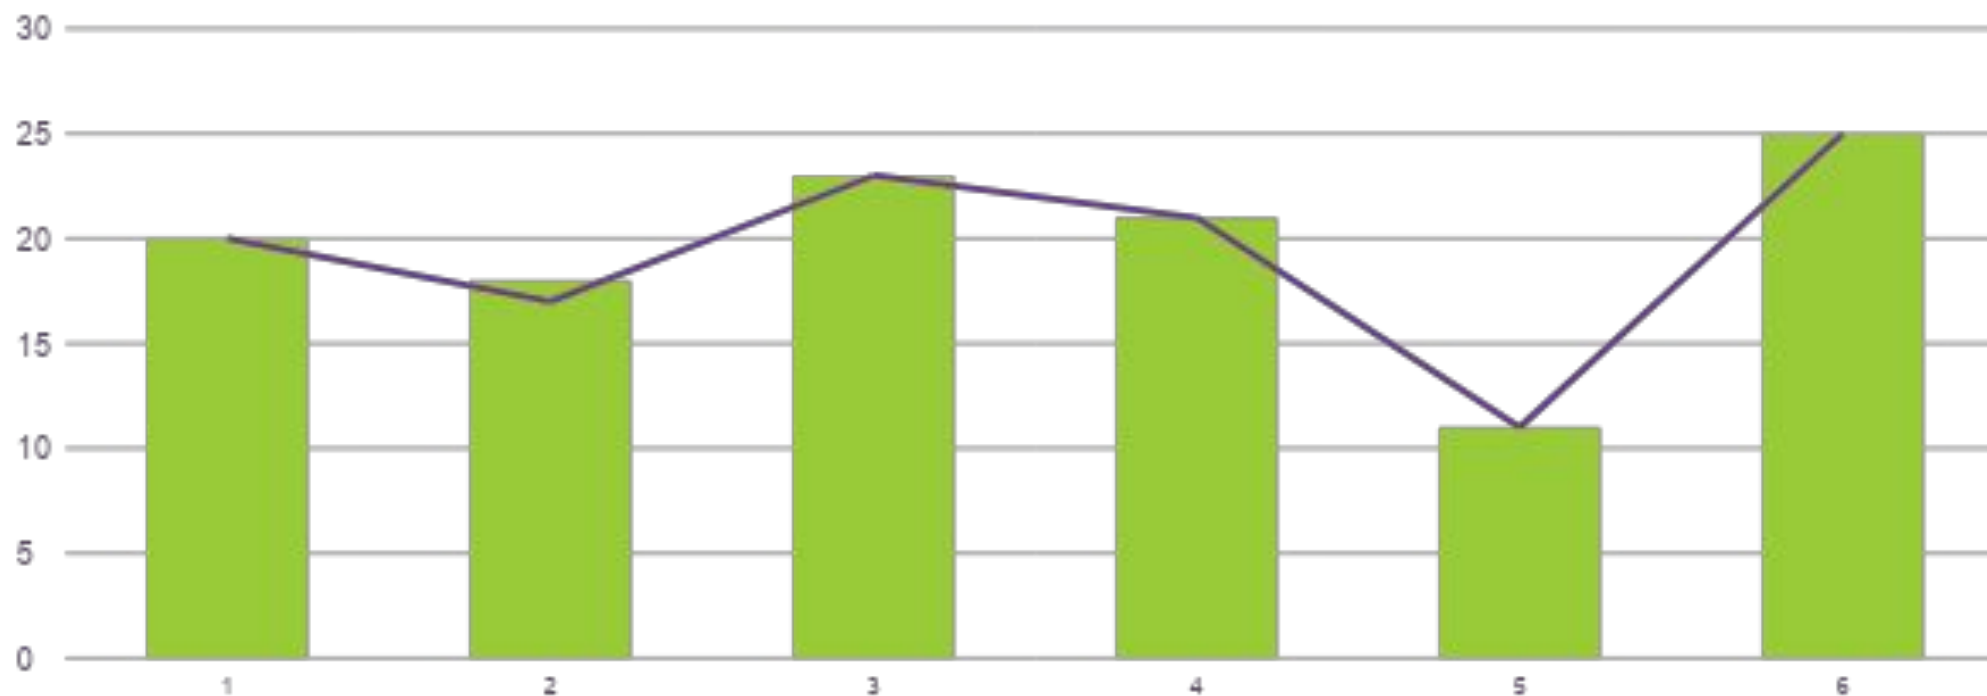

I risultati del monitoraggio che segue riguardano la partecipazione alla DAD degli alunni della Scuola Primaria e si riferiscono a tre momenti: Iniziale, Intermedio e Finale.

SCUOLA PRIMARIA CLASSI PRIME

Monitoraggio DAD
Periodo Iniziale

SCUOLA PRIMARIA CLASSI PRIME

Monitoraggio DAD
Periodo intermedio

SCUOLA PRIMARIA CLASSI PRIME

Monitoraggio DAD
Periodo finale

SCUOLA PRIMARIA CLASSI SECONDE

**Monitoraggio DAD
settimane iniziali**

SCUOLA PRIMARIA CLASSI SECONDE

Monitoraggio DAD
Periodo intermedio

SCUOLA PRIMARIA CLASSI SECONDE

Monitoraggio DAD
Periodo finale

SCUOLA PRIMARIA CLASSI TERZE

**Monitoraggio DAD
Periodo Iniziale**

SCUOLA PRIMARIA CLASSI TERZE